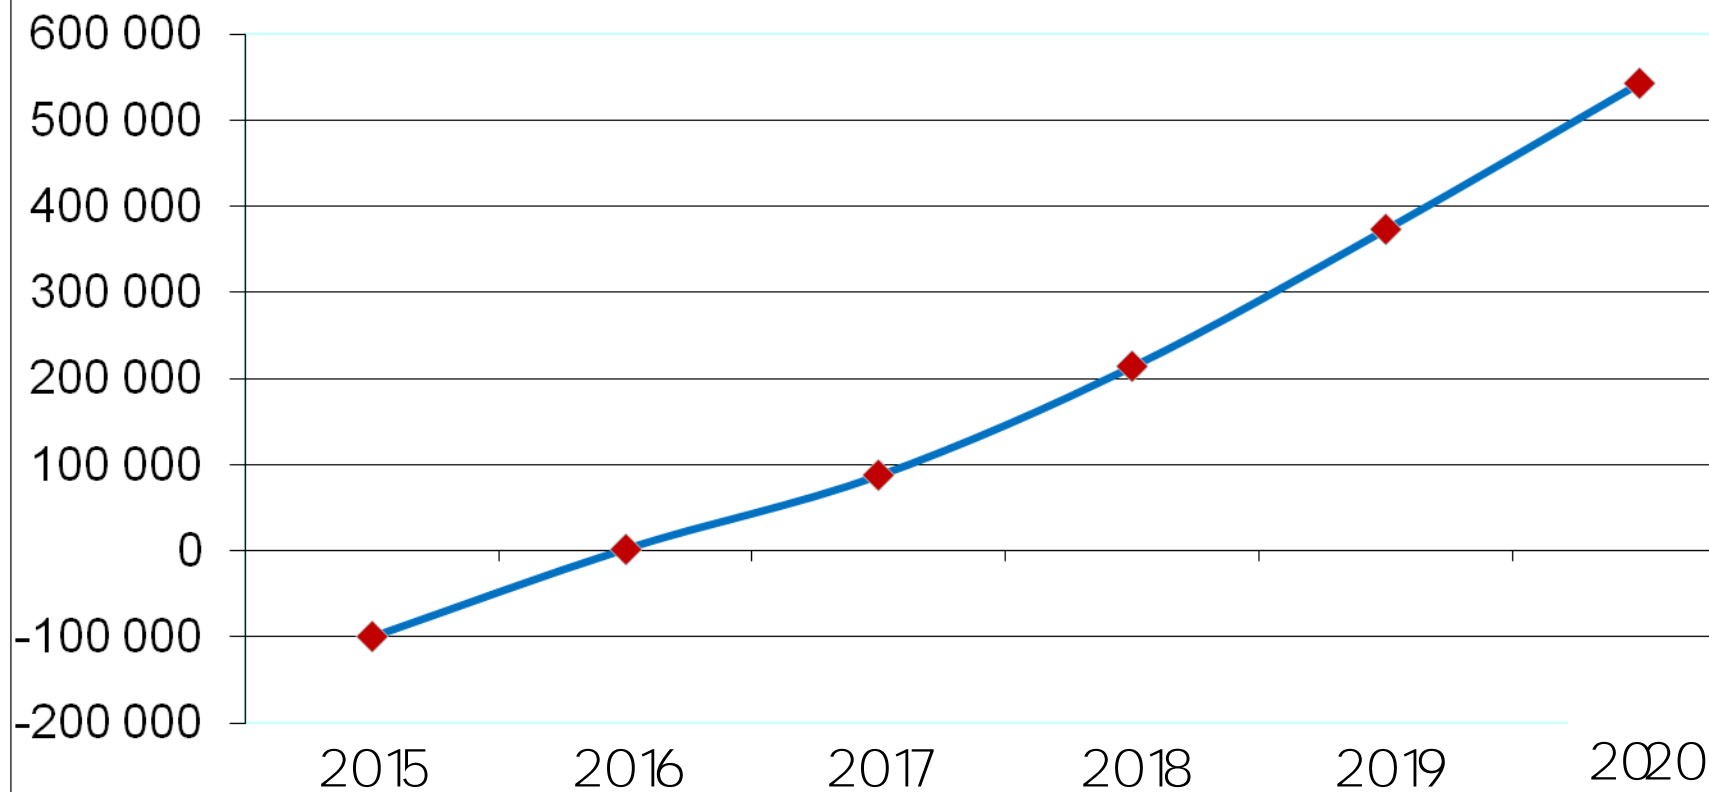

КОМАНДА

12

РЫНОК

43-51

” 78% -

22% -

КОНКУРЕНТНАЯ ПОЗИЦИЯ

ДОЛЯ РЫНКА

36

FFÊGÁ È

550 . Î € € Á

20%,
FF € Á È

КЛЮЧЕВЫЕ ПОКАЗАТЕЛИ

Количество клиентов

КЛЮЧЕВЫЕ ПОКАЗАТЕЛИ

Денежные потоки, \$

ТЕКУЩАЯ СИТУАЦИЯ

§

§

ПРЕДЛОЖЕНИЕ ИНВЕСТОРУ

\$ 100000

1- \$ 35 000

§

§